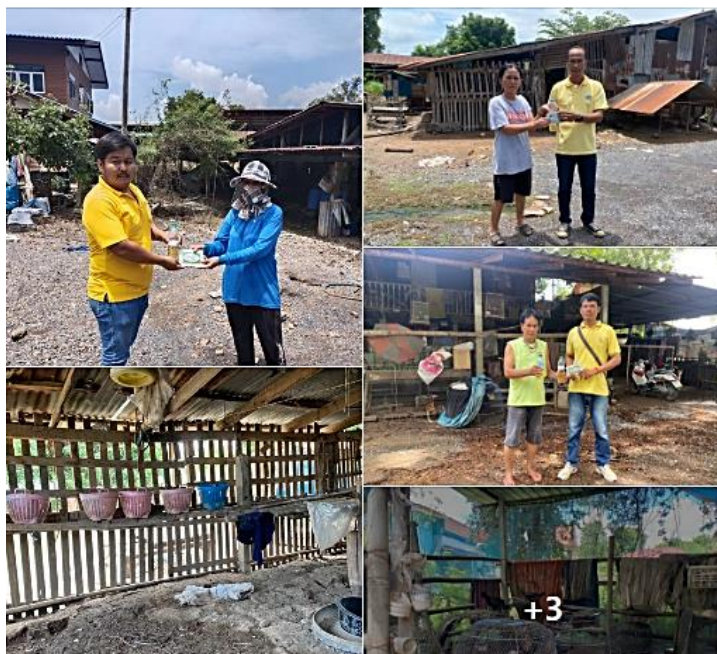

ครอบครัวปศุสัตว์สิงห์บุรี
"ปศุสัตว์อินทร์ติดตามเฝ้าระวังเชิงรุกเกษตรกรผู้เลี้ยงสัตว์ปีก"

วันที่ 26 สิงหาคม พ.ศ.2567 สำนักงานปศุสัตว์อำเภออินทร์บุรี จังหวัดสิงห์บุรี ดำเนินการติดตามเฝ้าระวังเชิงรุก พร้อมทั้งสร้างการรับรู้ ติดตามตรวจเยี่ยมเกษตรกร ผู้เลี้ยงสัตว์ปีกและให้คำแนะนำการเลี้ยงในสถานที่เลี้ยงสัตว์ปีก พร้อมมอบเวชภัณฑ์ไว้สำหรับรักษาสัตว์เบื้องต้น ในพื้นที่ หมู่ 7 ตำบลบึงบอ อำเภอินทร์บุรี เกษตรกร 3 ราย สัตว์ปีกและไก่พื้นเมือง จำนวน 450 ตัว ไม่พบส...

ดูเพิ่มเติม